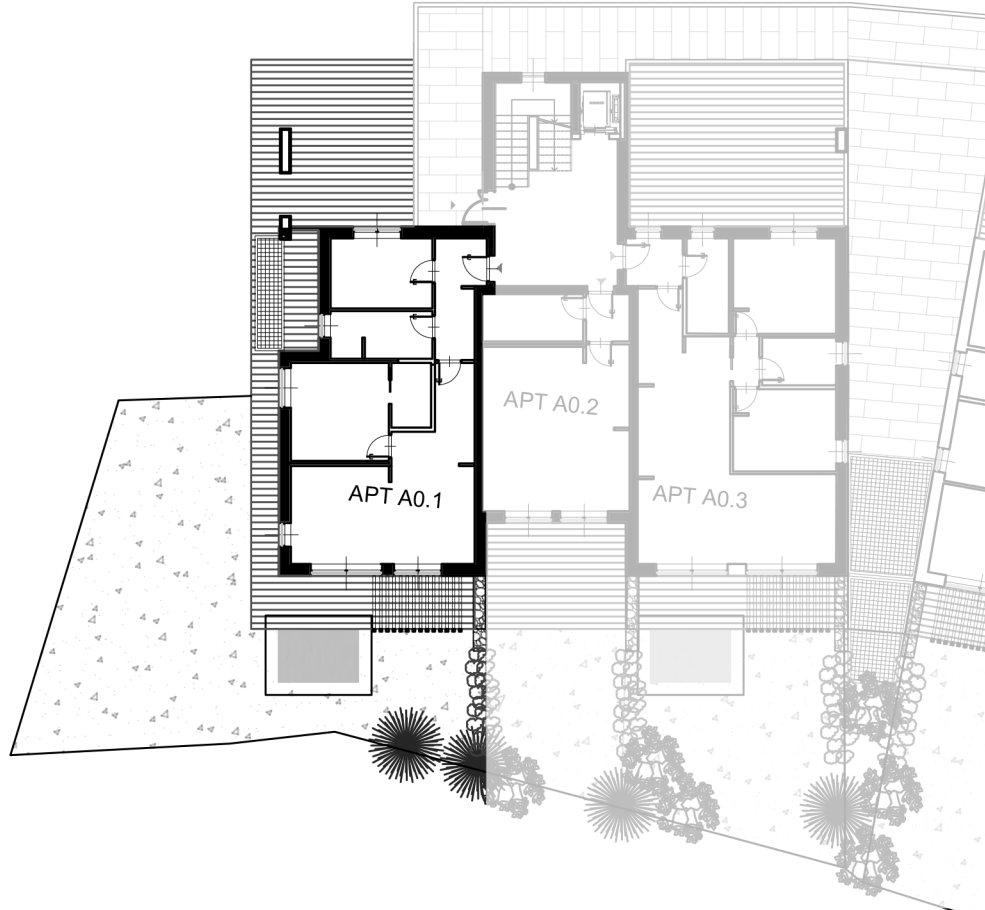

FRAZIONE SAN SICARIO ALTO
CHE SOLE SRL

SUN SICARIO APARTMENTS
SCALA A
PIANO TERRA

SCALA 1:100

APPARTAMENTO N.A0.1

SUPERFICI COMMERCIALI

APPARTAMENTO A0.1 = 128.68 mq

TERRAZZE = 76.35 mq

GIARDINO = 145.00 mq