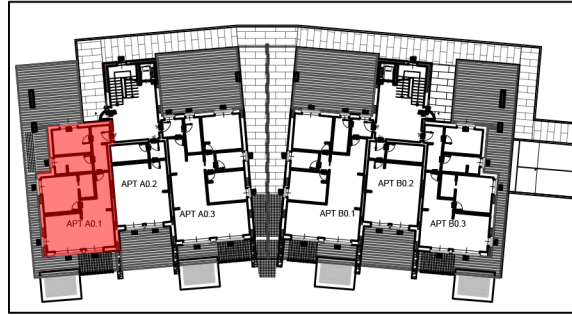

FRAZIONE SAN SICARIO ALTO
CHE SOLE SRL

SUN SICARIO APARTMENTS
SCALA A
PIANO TERRA

SCALA 1:100

APPARTAMENTO N.A0.1

SUPERFICI COMMERCIALI

APPARTAMENTO A0.1 = 128.68 mq

TERRAZZE = 76.35 mq

GIARDINO = 145.00 mq